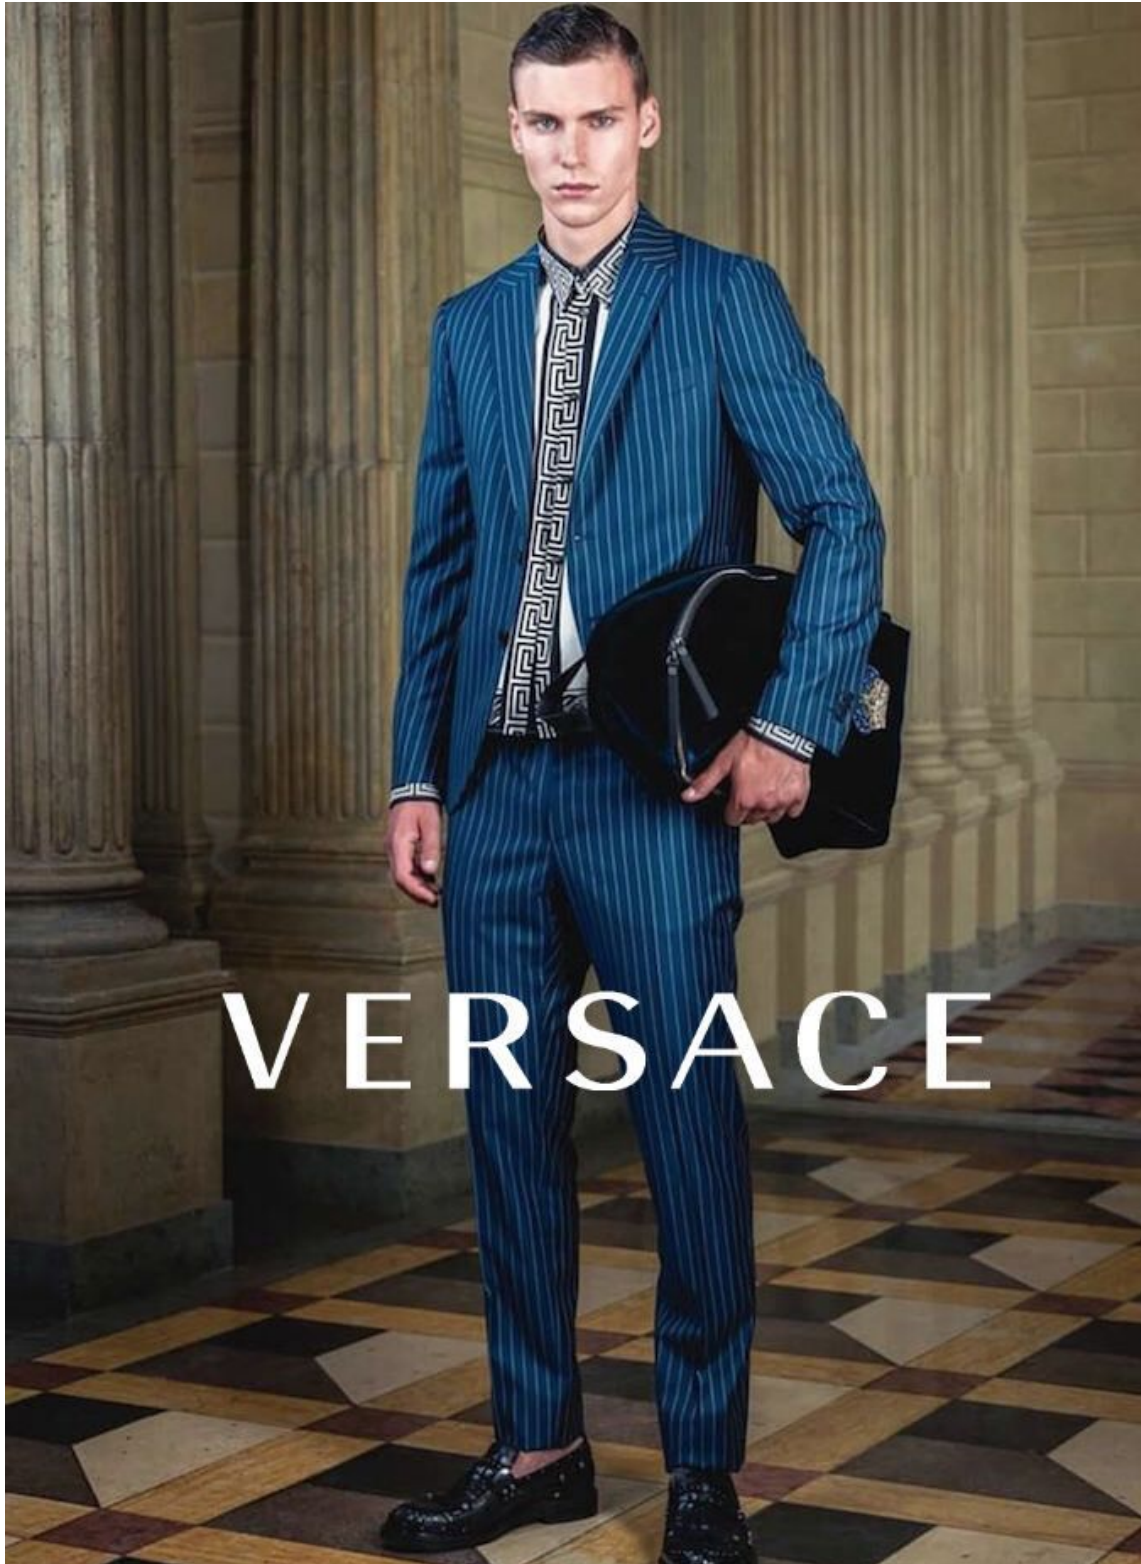

DIMA BABENKO

height 188 cm · bust 98 cm · waist 76 cm · hips 96 cm
shoes size 43 · hair brown · eyes blue